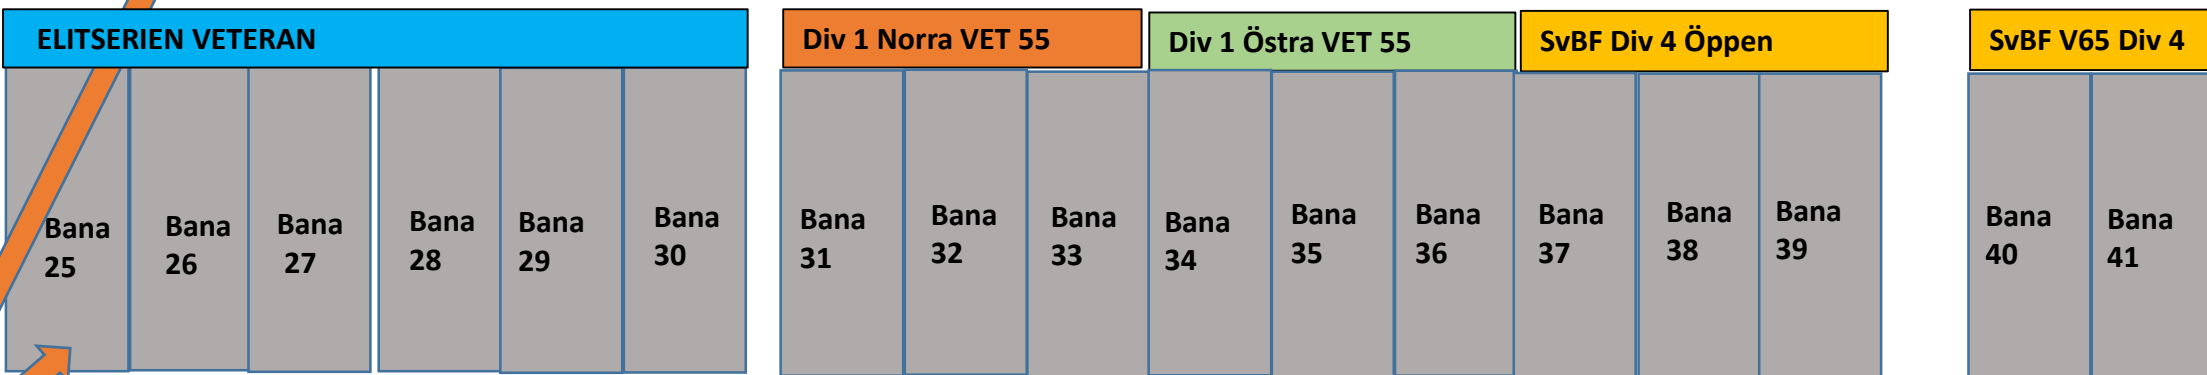

Skogsvallens IP

Skogsvallens BouleArena

Hällbybrunn – Eskilstuna
SERIESPELET 2018, 16-17 JUNI

eric@bouleclinic.nu
070-2375673
Swish 123-5611488

Vägsärr
Infart för
fordon med
tillstånd

Grusplan

Klubbtält 1-12

Toaletter

P tillstånd 20 P- Platser

Entré väg & Parkering

ELITSERIEN 12
lag spelar på
SBA CC Bana
1-5 och 7-8
5 x 15 m/bana

+ KIOSK och
SEKR.

Banor 4 x 14 m

Toaletter

65 meter