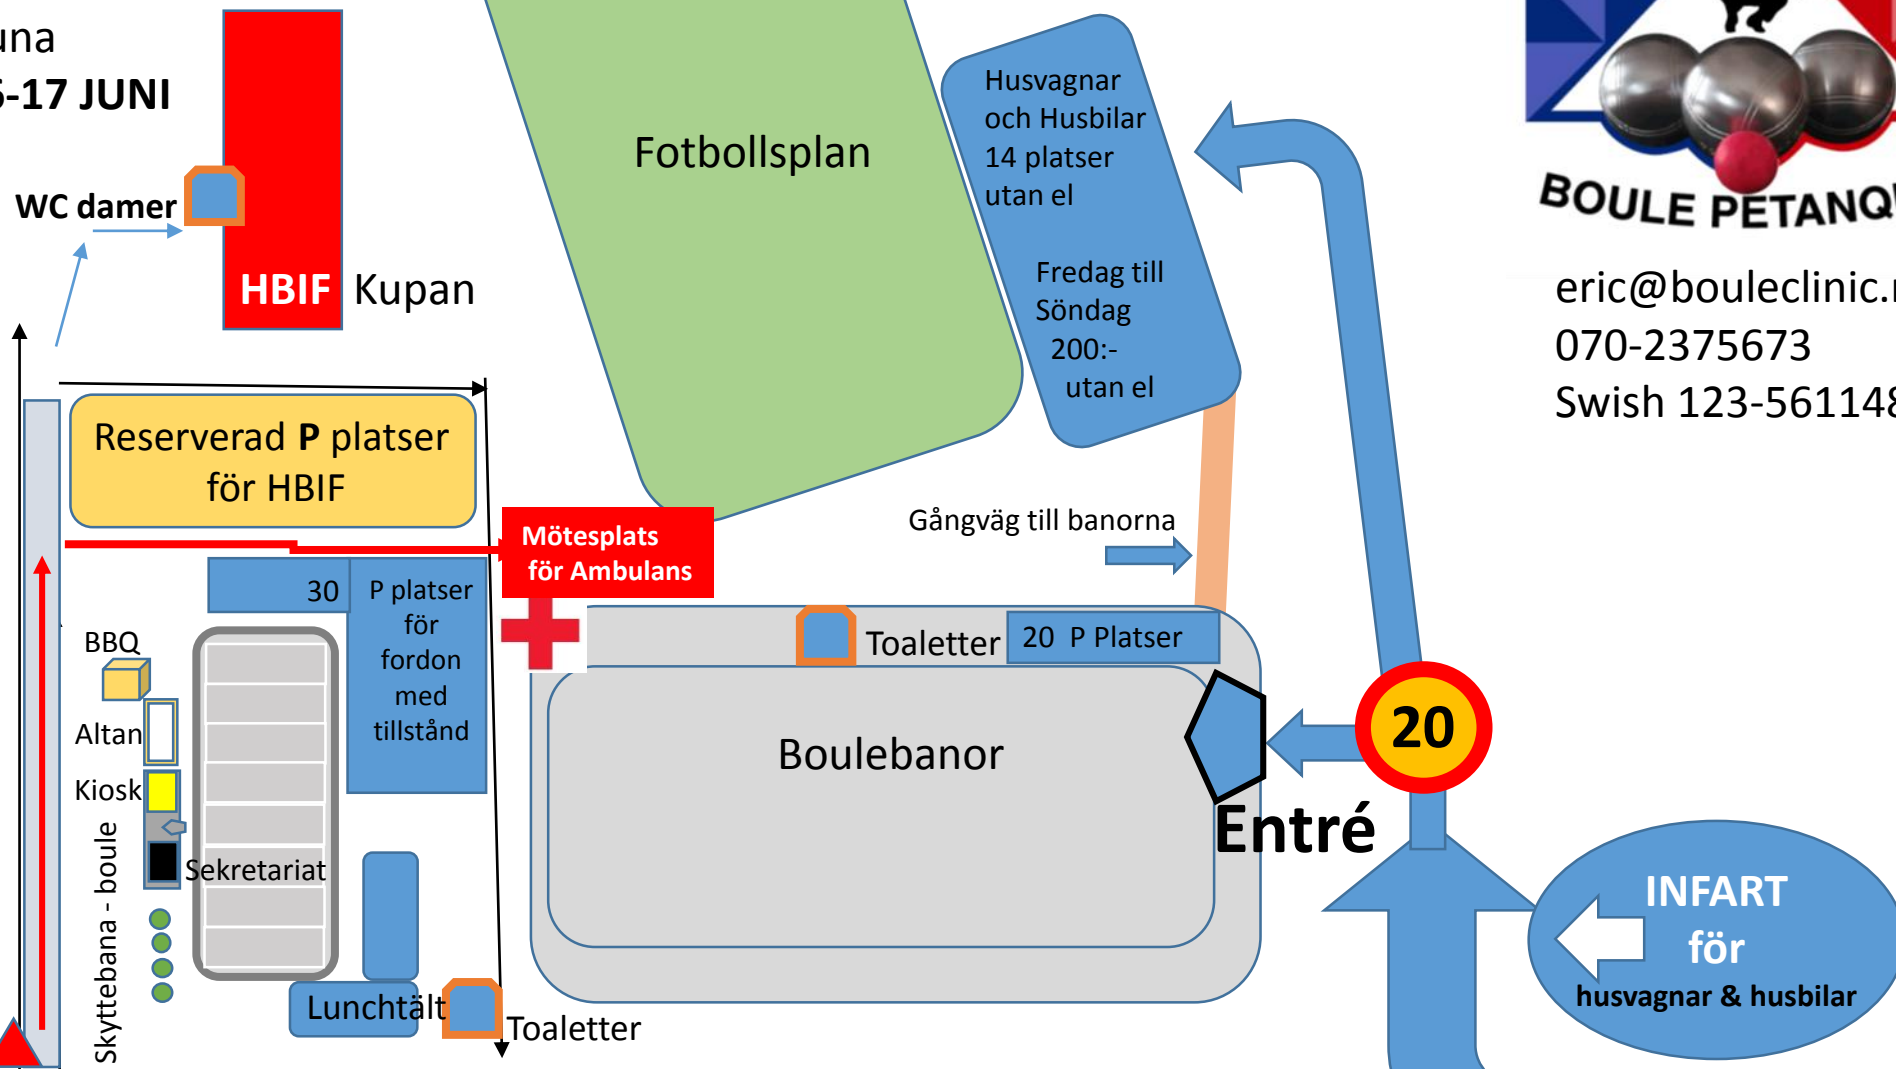

Skogsvallens IP

Skogsvallens BouleArena

Hällbybrunn – Eskilstuna
SERIESPELET 2018, 16-17 JUNI

eric@bouleclinic.nu
070-2375673
Swish 123-5611488

Vägsärr
Infart för
fordon med
tillstånd

Grusplan

Klubbtält 1-12

Toaletter

P tillstånd 20 P- Platser

Entré väg & Parkering

ELITSERIEN 12
lag spelar på
SBA CC Bana
1-5 och 7-8
5 x 15 m/bana

+ KIOSK och
SEKR.

Banor 4 x 14 m

Toaletter

65 meter