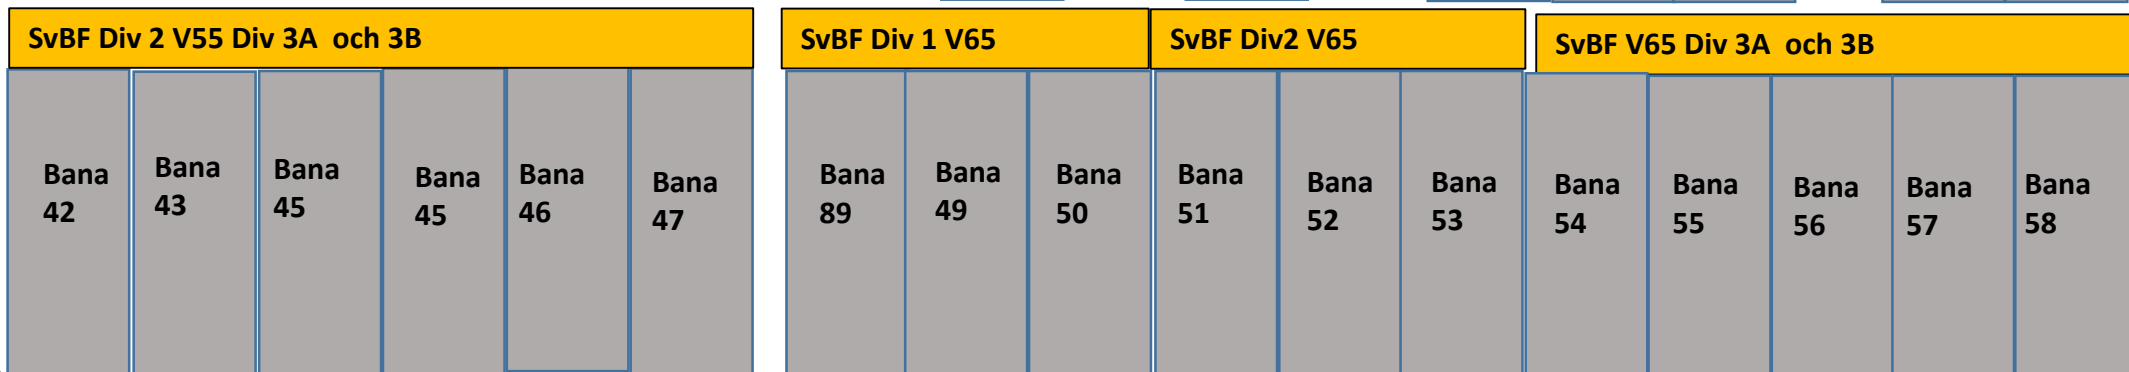

ELITSERIEN 12
lag spelar på
SBA CC Bana
1-5 och 7-8
5 x 15 m/bana

+ KIOSK och
SEKR.

Banor 4 x 14 m

Toaletter

65 meter