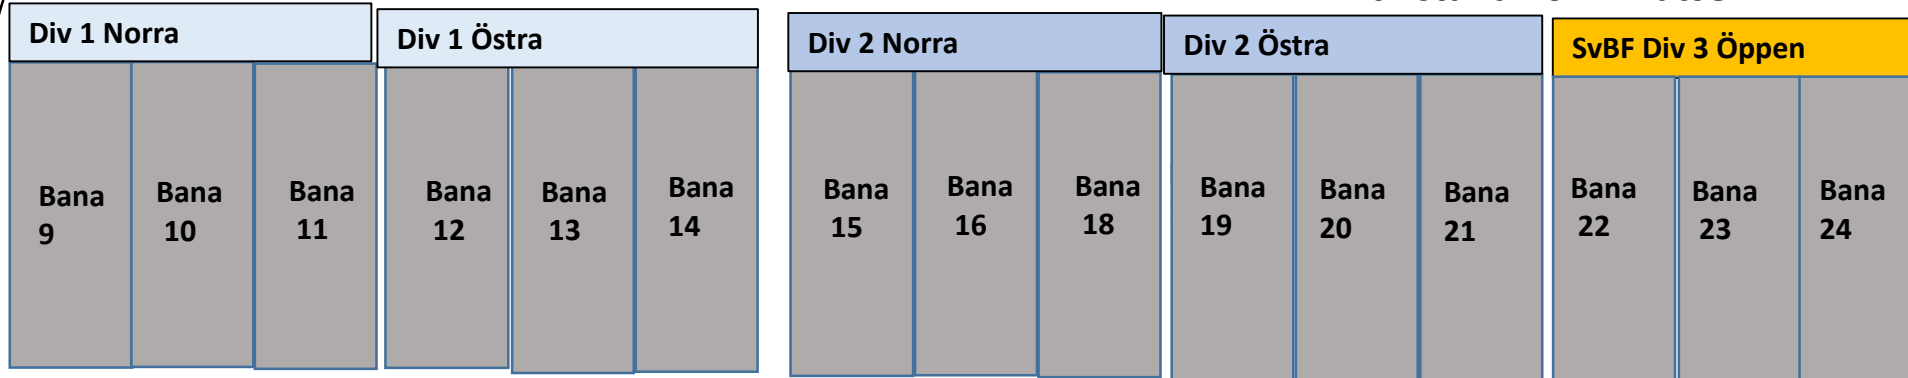

Skogsvallens IP

Skogsvallens BouleArena

Hällbybrunn – Eskilstuna
SERIESPELET 2018, 16-17 JUNI

eric@bouleclinic.nu
070-2375673
Swish 123-5611488

Vägsärr
Infart för
fordon med
tillstånd

Grusplan

Klubbtält 1-12

Toaletter

P tillstånd 20 P- Platser

Entré väg & Parkering

ELITSERIEN 12
lag spelar på
SBA CC Bana
1-5 och 7-8
5 x 15 m/bana

+ KIOSK och
SEKR.

Banor 4 x 14 m

Toaletter

65 meter